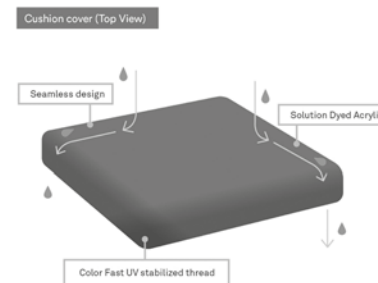

Conseils d'entretien

Lavage à la main
La plupart des taches peuvent facilement être enlevées en tamponnant avec de l'eau tiède
Lorsque vous avez lavé le tissu, laissez-le sécher sur la ligne
Olefin n'a pas besoin d'être repassé

SUNBRELLA

Acrylique teint à 100%

Les caractéristiques

Anti pourriture et moisissure
Hydrofuge
Résistant à l'eau de mer
Anti bactéricide
Aucun dommage ou décoloration dû aux rayons UV
Facile à nettoyer; badigeonner un savon avec de l'eau
Respirant, ne chauffe pas et ne colle pas
Ne pèle pas et ne devient pas dur pendant l'utilisation

Conseils d'entretien

Lavage à la main
La plupart des taches peuvent facilement être enlevées en tamponnant avec de l'eau tiède
Si le tissu a été lavé, il doit être séché sur la ligne
Sunbrella n'a pas besoin d'être repassé

SUNPROOF

Oléfine 100% solaire, 238 grammes m²

Les caractéristiques

Grand teint
Résistance à la lumière élevée 8
Hydrofuge
Résistant / fort
Séchage rapide
Respirant
Résistant à la saleté
Confortable

Conseils d'entretien

Lavage à la main
La plupart des taches peuvent facilement être enlevées en tamponnant avec de l'eau claire tiède
et une brosse douce
Pour les taches tenaces, nous vous recommandons d'utiliser un savon doux
Lorsque le tissu est lavé, laissez-le sécher à l'air libre
Le tissu Sunproof n'a pas besoin d'être repassé

MOUSSE À SÉCHAGE RAPIDE

antimicrobien
composé organique volatil
écologique
Haute durabilité