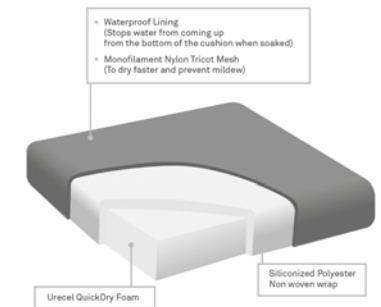

Conseils d'entretien

Lavage à la main
La plupart des taches peuvent facilement être enlevées en tamponnant avec de l'eau tiède
Lorsque vous avez lavé le tissu, laissez-le sécher sur la ligne
Olefin n'a pas besoin d'être repassé

SUNBRELLA

Acrylique teint à 100%

Les caractéristiques

Anti pourriture et moisissure
Hydrofuge
Résistant à l'eau de mer
Anti bactéricide
Aucun dommage ou décoloration dû aux rayons UV
Facile à nettoyer; badigeonner un savon avec de l'eau
Respirant, ne chauffe pas et ne colle pas
Ne pèle pas et ne devient pas dur pendant l'utilisation

Conseils d'entretien

Lavage à la main
La plupart des taches peuvent facilement être enlevées en tamponnant avec de l'eau tiède
Si le tissu a été lavé, il doit être séché sur la ligne
Sunbrella n'a pas besoin d'être repassé

SUNPROOF

Oléfine 100% solaire, 238 grammes m²

Les caractéristiques

Grand teint
Résistance à la lumière élevée 8
Hydrofuge
Résistant / fort
Séchage rapide
Respirant
Résistant à la saleté
Confortable

Conseils d'entretien

Lavage à la main
La plupart des taches peuvent facilement être enlevées en tamponnant avec de l'eau claire tiède
et une brosse douce
Pour les taches tenaces, nous vous recommandons d'utiliser un savon doux
Lorsque le tissu est lavé, laissez-le sécher à l'air libre
Le tissu Sunproof n'a pas besoin d'être repassé

MOUSSE À SÉCHAGE RAPIDE

antimicrobien
composé organique volatil
écologique
Haute durabilité