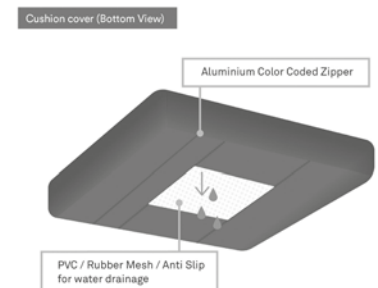

Conseils d'entretien

Lavage à la main
La plupart des taches peuvent facilement être enlevées en tamponnant avec de l'eau tiède
Lorsque vous avez lavé le tissu, laissez-le sécher sur la ligne
Olefin n'a pas besoin d'être repassé

SUNBRELLA

Acrylique teint à 100%

Les caractéristiques

Anti pourriture et moisissure
Hydrofuge
Résistant à l'eau de mer
Anti bactéricide
Aucun dommage ou décoloration dû aux rayons UV
Facile à nettoyer; badigeonner un savon avec de l'eau
Respirant, ne chauffe pas et ne colle pas
Ne pèle pas et ne devient pas dur pendant l'utilisation

Conseils d'entretien

Lavage à la main
La plupart des taches peuvent facilement être enlevées en tamponnant avec de l'eau tiède
Si le tissu a été lavé, il doit être séché sur la ligne
Sunbrella n'a pas besoin d'être repassé

SUNPROOF

Oléfine 100% solaire, 238 grammes m²

Les caractéristiques

Grand teint
Résistance à la lumière élevée 8
Hydrofuge
Résistant / fort
Séchage rapide
Respirant
Résistant à la saleté
Confortable

Conseils d'entretien

Lavage à la main
La plupart des taches peuvent facilement être enlevées en tamponnant avec de l'eau claire tiède
et une brosse douce
Pour les taches tenaces, nous vous recommandons d'utiliser un savon doux
Lorsque le tissu est lavé, laissez-le sécher à l'air libre
Le tissu Sunproof n'a pas besoin d'être repassé

MOUSSE À SÉCHAGE RAPIDE

antimicrobien
composé organique volatil
écologique
Haute durabilité