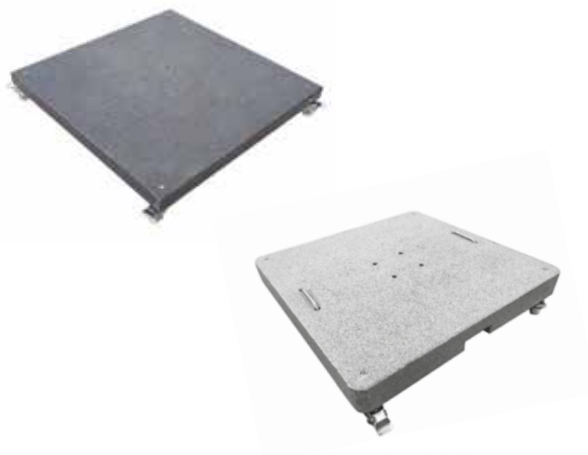

PIED EN GRANITE

ART. BASE

58071 80 x 80cm
gris foncé 120 kg avec roues

58072 70 x 70cm
gris clair 100 kg avec roues

parasol San Diego / Ohio / Dallas /
Vicenza / Orlando